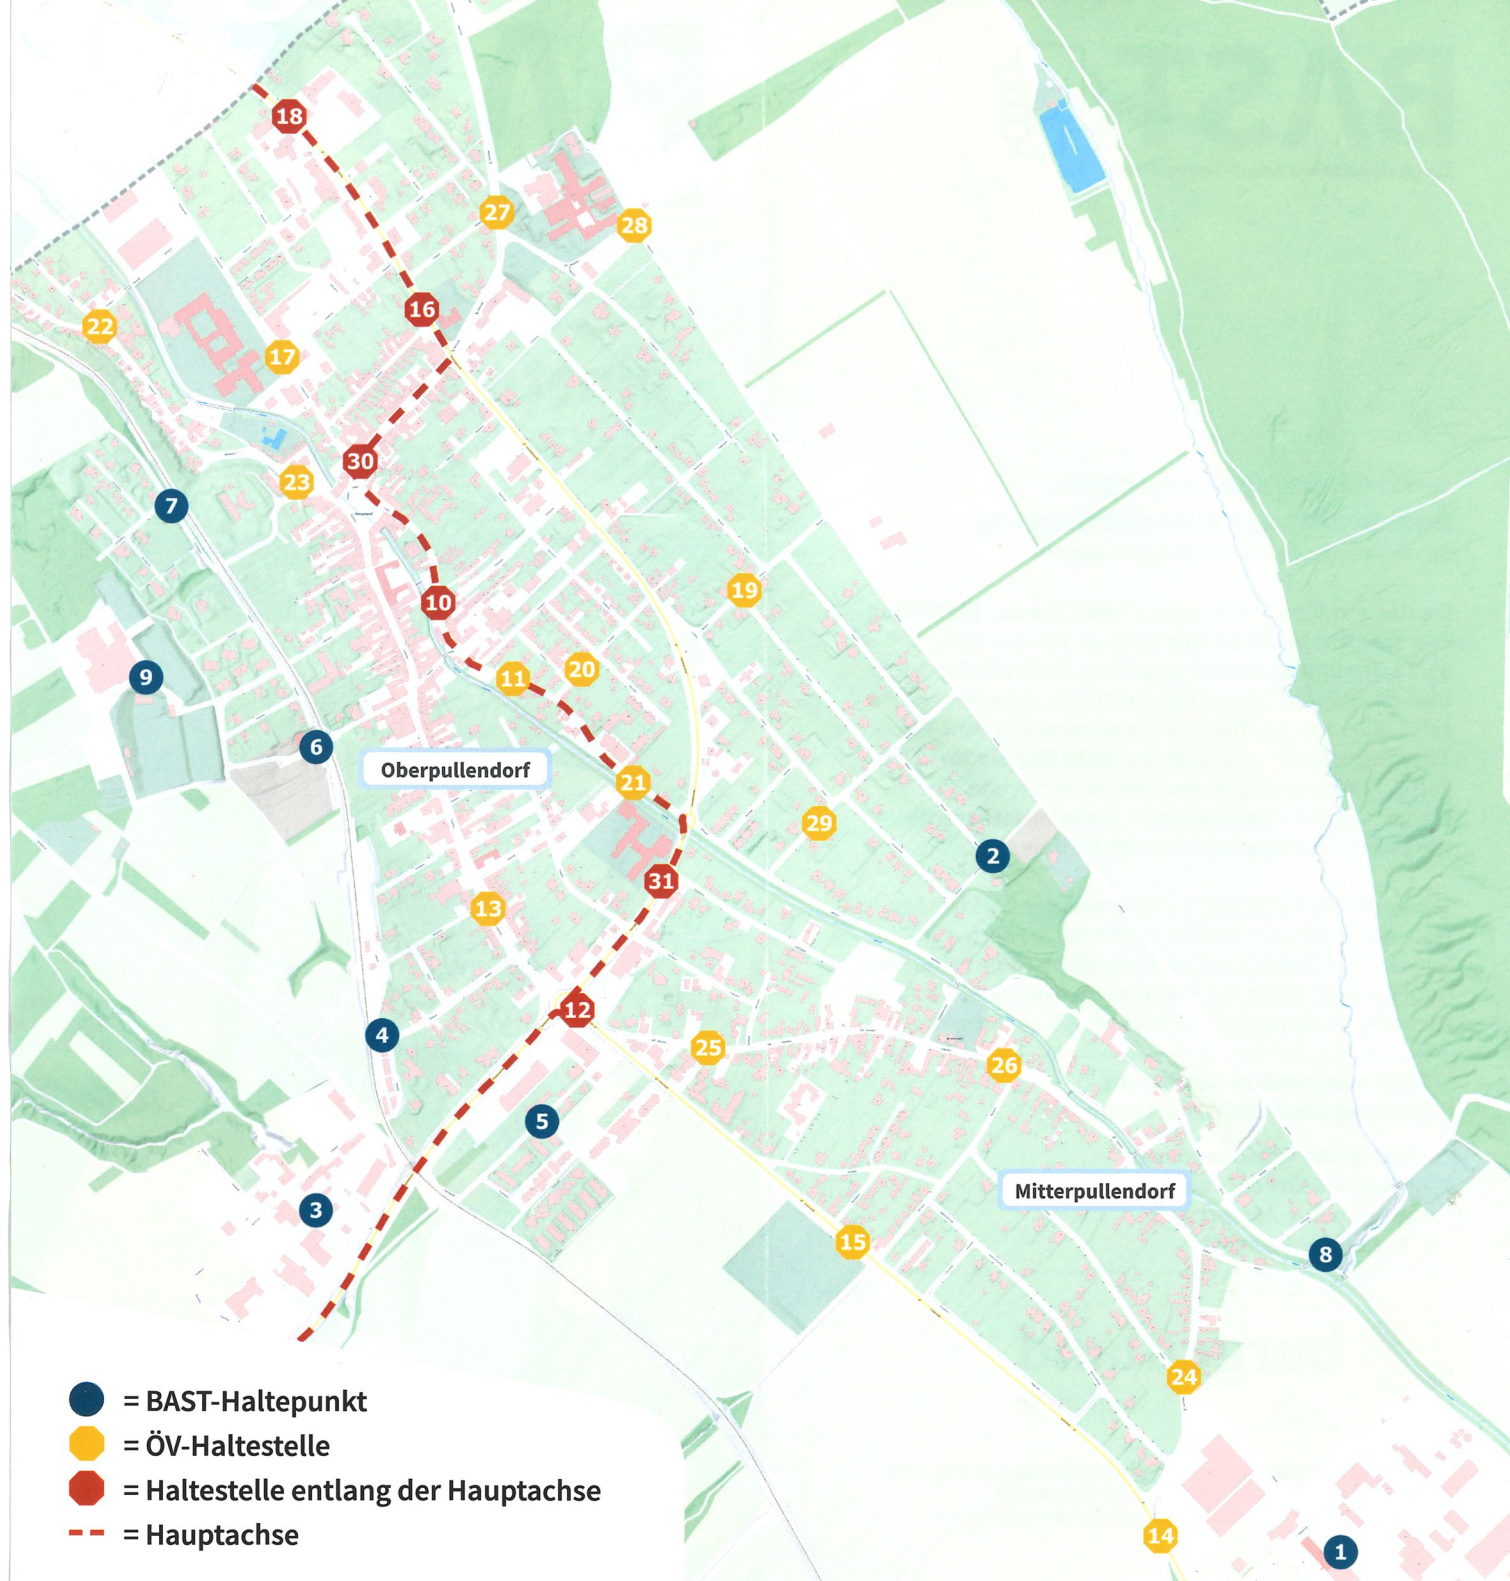

**BAST**  
Burgenländisches Anruf-Sammeltaxi

- anrufen
- einsteigen
- sicher ankommen

Oberpullendorf

 **burgenland**  
mobilität

Ein Service der  
Verkehrsbetriebe Burgenland

### BAST-Haltestunkte in deiner Gemeinde:

- 1 Mitterpullendorf – Feuerwehrhaus
- 2 Mitterpullendorf – Eichenweg
- 3 Gewerberied
- 4 Bahngasse
- 5 Mitterpullendorf – Großfeldgasse
- 6 Friedhofsweg
- 7 Am Schlossberg
- 8 Mitterpullendorf – Bachgasse
- 9 Stadiongasse

### Öffentliche Haltestellen in deiner Gemeinde:

- 10 Kammergasse
- 11 Augasse Mitte
- 12 Mitterpullendorf – Engelberggasse
- 13 Kirche
- 14 Mitterpullendorf – Süd
- 15 Mitterpullendorf – Kleinegasse
- 16 J.-Haydn-Schule
- 17 Gymnasiumstraße
- 18 Wiener Straße
- 19 Berggasse
- 20 Lehárgasse
- 21 Mittelschule
- 22 Mühlbachgasse
- 23 Schloßplatz
- 24 Mitterpullendorf – Rottwiese
- 25 Mitterpullendorf – Florianigasse
- 26 Mitterpullendorf – Kirche
- 27 Spitalstraße/Krankenhaus
- 28 Krankenhaus/Höhenstraße
- 29 Hotterweg
- 30 Spitalstraße/Hauptplatz
- 31 Volksschule